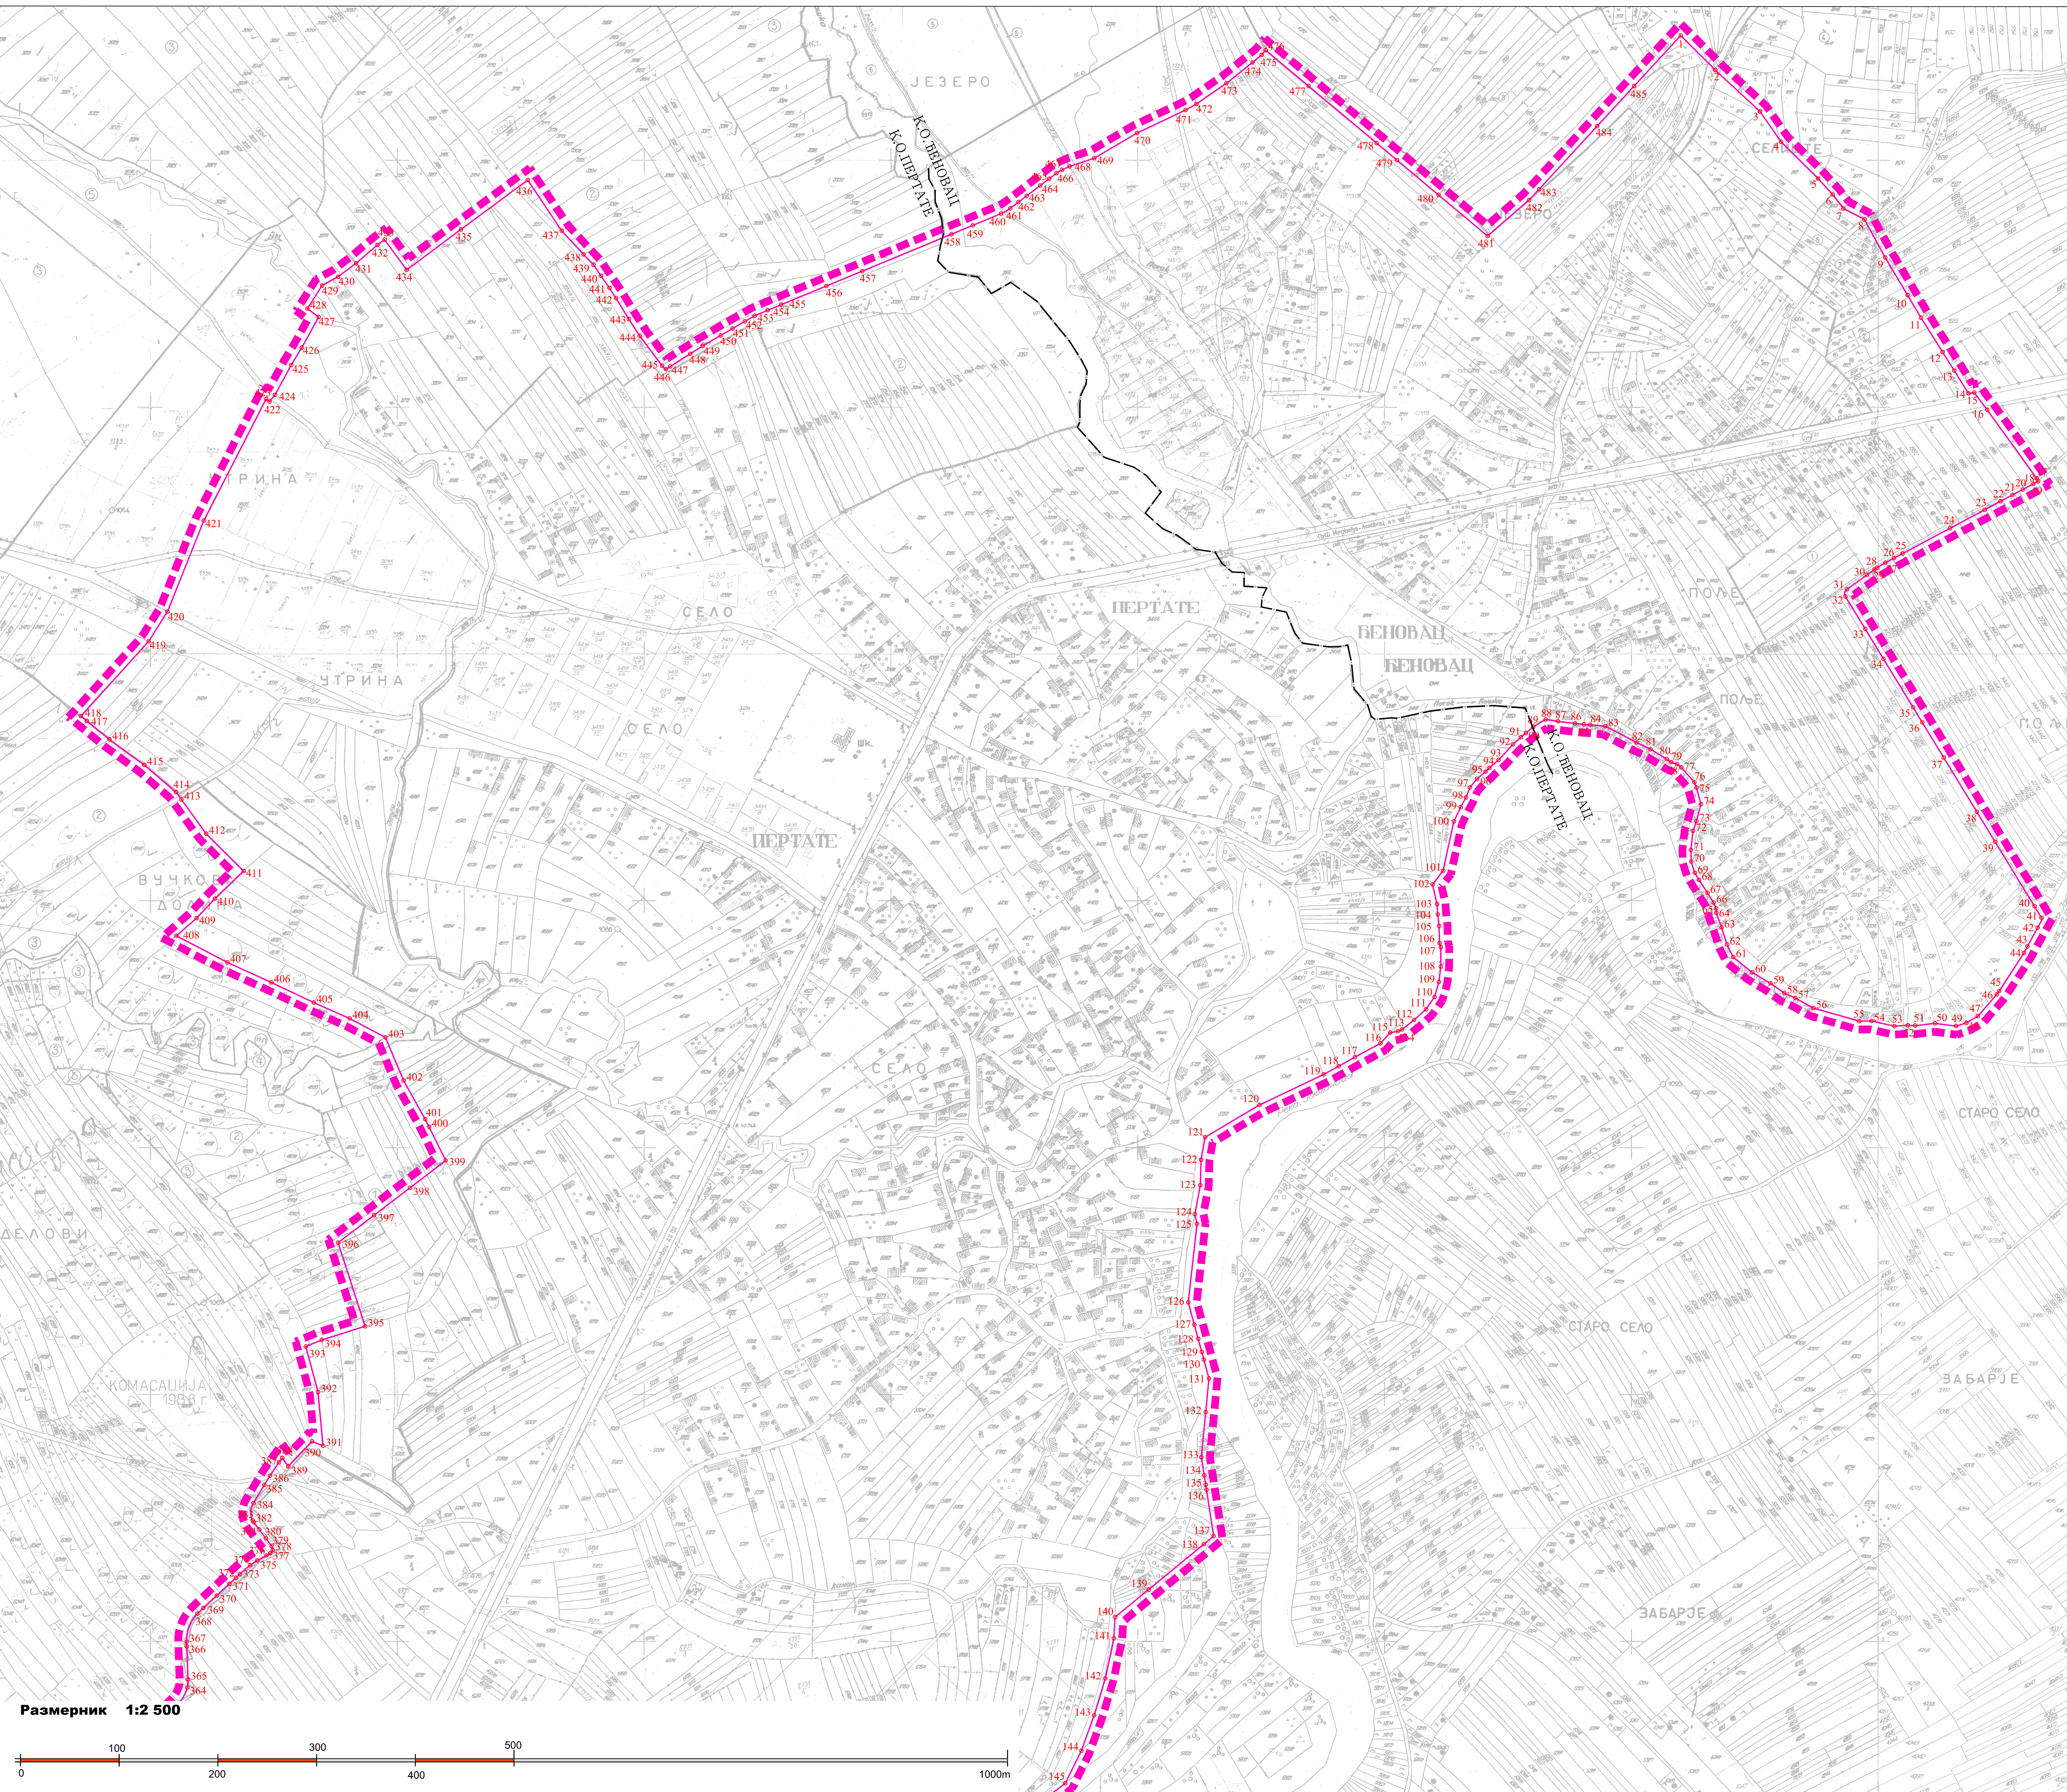

ОПШТИНА ЛЕБАНЕ

ПЛАН ГЕНЕРАЛНЕ РЕГУЛАЦИЈЕ ЗА НАСЕЉА БОШЊАЦЕ-ПЕРТАТЕ-ЋЕНОВАЦ ОПШТИНА ЛЕБАНЕ

ЛЕГЕНДА:

-  ГРАНИЦА ОБУХВАТА ПЛАНА
-  ГРАНИЦА КАТАСТАРСКЕ ОПШТИНЕ
-  КООРДИНАТЕ ГРАНИЦЕ ОБУХВАТА ПЛАНА

ПЛАН ГЕНЕРАЛНЕ РЕГУЛАЦИЈЕ ЗА НАСЕЉА БОШЊАЦЕ-ПЕРТАТЕ-ЋЕНОВАЦ

НАЗИВ ЛИСТА:

ГЕОДЕТСКА ПОДЛОГА СА ГРАНИЦОМ ПЛАНА

БРОЈ ЛИСТА: **2b** РАЗМЕРА: 1 : 2 500 ДАТУМ: 2013. година

ОДГОВОРНИ УРБАНИСТА: Станислава Илић, д.и.а.	САРАДНИЦИ: Јовица Поповић, д.и.а. Јелена Јовановић, д.и.а. Марина Перчић, д.и.а. Катерина Стовић, д.и.а. Мира Тарић, д.и.а. За ИСТ УРБАН Д.О.О. Ншп: Слободан Гроздановић, д.г.и.
---	--

НАРУЧИЛАЦ: ОПШТИНА ЛЕБАНЕ
ИСТ урбан д.о.о.
привредно друштво за просторно планирање, пројектовање и инжењеринг

Размерник 1:2 500